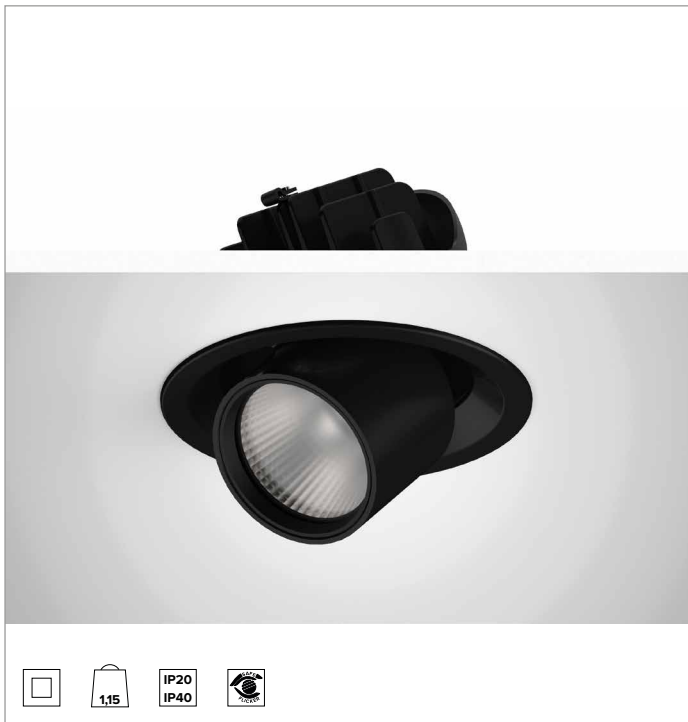

1T9152EL | CTEVO EXTRAÍBLE 162

Proyector extraíble orientable empotrable de LED

	3000K	H(m)	D(m)	Emax(lx)		
	Ra90			17°		
	Fixture Power	41W	1	0.31	25314	
	Source Flux	4853lm	2	0.61	6329	
	Fixture Flux	3735lm	3	0.92	2813	
	Efficacy	91lm/W	4	1.22	1582	
TS1310	Imax=5216cd/klm	Imax	25314cd	5	1.53	1013

CCT nominal: 3000K

Duración útil (L80/B10): >50000h tq +25°C

CARACTERÍSTICAS LUMINOTÉCNICAS

SP - óptica de precisión con anillo cut off negro de silicona. Reflector de facetas convexas de aluminio anodizado especular y filtro holográfico difusor. UGR<19 (EN 12464-1).

Cuerpo y disipador de presofusión de aluminio pintado de color negro. Sistema de rotación por fricción en bisagra con posibilidad de orientación del producto en plano vertical de -25°/+75° y de 355° en plano horizontal con sistema de orientación manual. Versión trim con anillo integrado negro.

Color y acabado: Negro profundo

Peso: 1,15Kg

Grado de protección: IP20 para la parte encastrada

Grado de protección: IP40 para la parte vista

CARACTERÍSTICAS ELÉCTRICAS

Driver electrónico ON-OFF integrado.